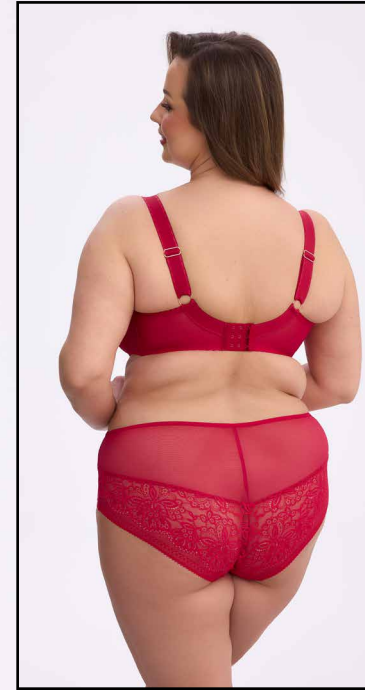

Claudia MAXI

semi-soft